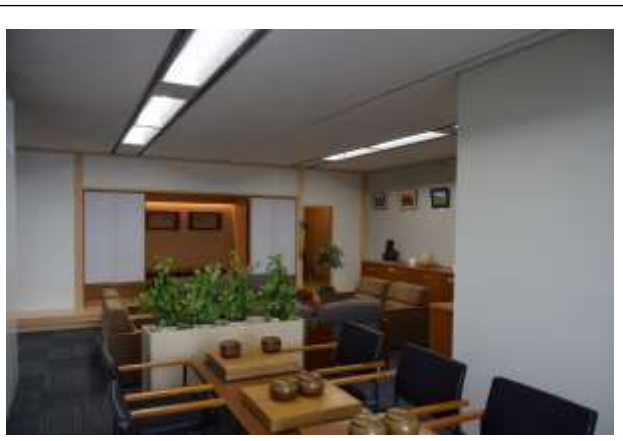

「友和会サロン」で趣味の仲間と集いませんか

1. 友和会サロン

友和会では、丸の内「明治生命館」3階と新宿「新宿センタービル」33階に会員の交流拠点として「友和会サロン」を設けています。友和会の企画委員会や会誌編集委員会のほか囲碁・将棋・俳句・茶道などの同好会活動などに使われています。

2. 「友和会新宿サロン」の利用方法と設備

利用日：毎週月曜日～金曜日の平日（ただし、臨時に閉館することがあります）

利用時間：午前10時30分～午後15時30分

利用方法：入室時、利用者名簿に氏名の記入をお願いします

新宿サロン（談話コーナー）

新宿サロン（和室）

【利用できる設備】

- ・会議室：30名～40名程度の会議・集会のほか同好会活動にも利用できます。
- ・和室：茶道・着付けのほか俳句でも使われています（炉があります）

- ・囲碁・将棋席：対戦できる席が9対あり、最大18名が対局可能です
- ・飲食場所：ソファー・食卓があり、お茶・コーヒー等が常備されています
- ・喫煙：全面禁煙ですが、ビル1Fに喫煙室があります